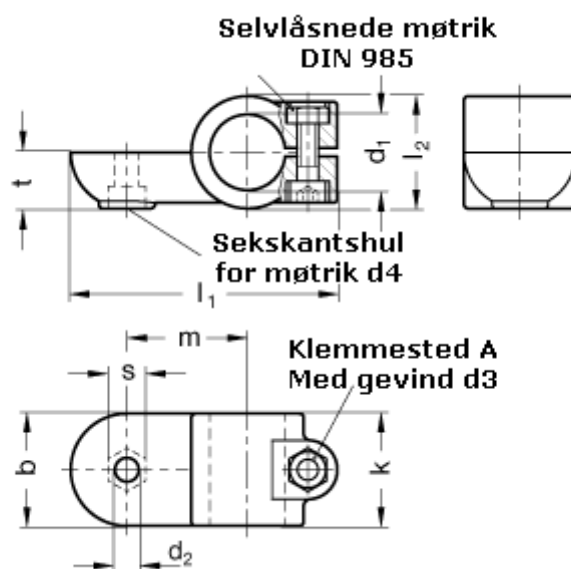

Varenummer: 20278B45MZ2BL
Beskrivelse: E+G laskeforbindelse
GN278-B45-MZ-2-BL

Mål

b = 65	m = 70
d1 = B45	s = 17.0
d2 = 10.5	t = 32.5
d3 = M10	
d4 = M10	
k = 65	
l1 = 148	
l2 = 65	